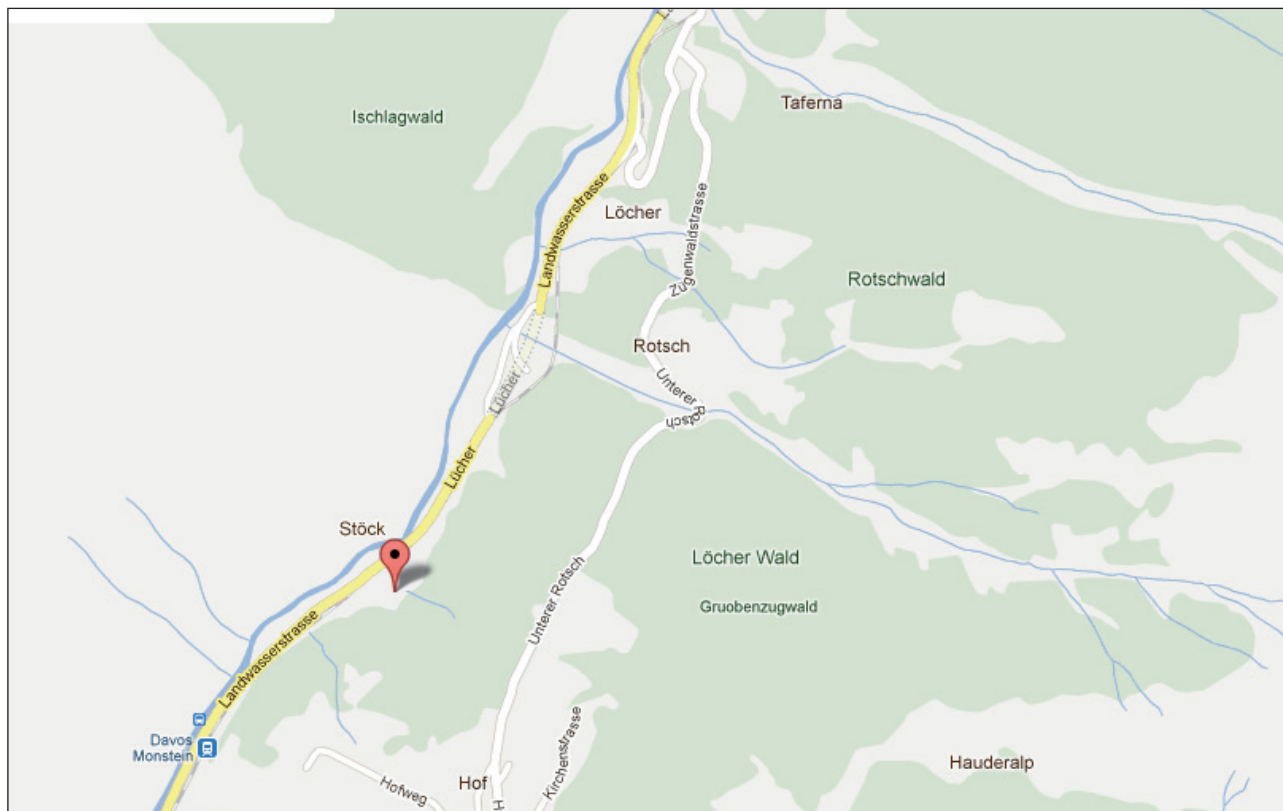

TREFFEN UND PUNKTEN!

24. KANTONALES
SCHÜTZENFEST
GRAUBÜNDEN

8.–24. JUNI 2012
MITTELBÜNDEN
www.ksfgr12.ch

Davos /
Landgut

300m

10 x Sius 9003 SA

Schiessrichtung:
West

GPS-Koordinaten:
N: 46° 43' 7.68"
O: 9° 45' 54.29"

Koordinaten:

x: 777843

y: 176814