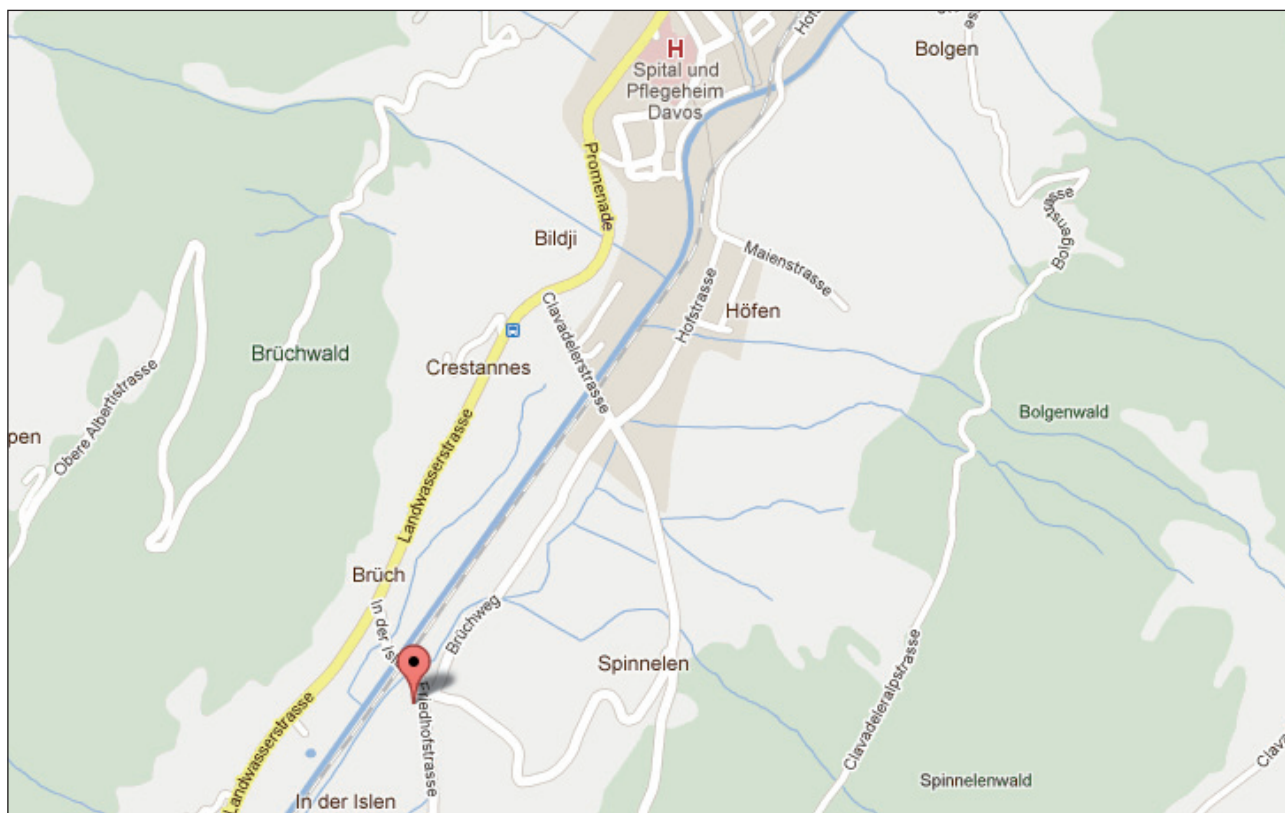

TREFFEN UND PUNKTEN!

24. KANTONALES
SCHÜTZENFEST
GRAUBÜNDEN

8.–24. JUNI 2012
MITTELBÜNDEN
www.ksfgr12.ch

Davos /
Islen

50m

6 x Sius Laeser Score

Schiessrichtung:
Süd

GPS-Koordinaten:
N: 46° 46' 36.84"
O: 9° 48' 30.13"

Koordinaten:

x: 780956

y: 183369