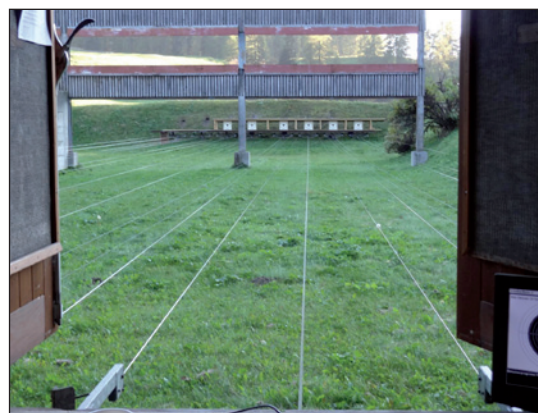

TREFFEN UND PUNKTEN!

24. KANTONALES
SCHÜTZENFEST
GRAUBÜNDEN

8.–24. JUNI 2012
MITTELBÜNDEN
www.ksfgr12.ch

Davos /
Islen

50m

6 x Sius Laeser Score

Schiessrichtung:
Süd

GPS-Koordinaten:
N: 46° 46' 36.84"
O: 9° 48' 30.13"